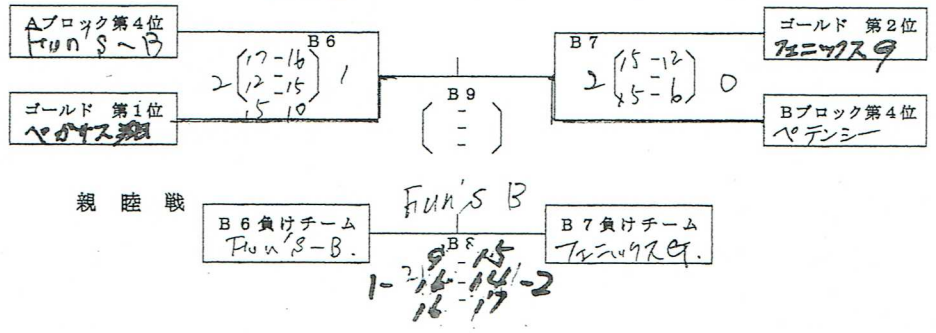

トリムの部 ブロンズ (B) クラス
予選リーグ戦

Aブロック	ゼロス B	はまなす A	たんぼぼ F	Fun's-B	勝:敗	セット率	得失点率	順位
ゼロス B (札幌)		2 (15-12)^{A1} 2 (15-11) 0		2 (15-9)^{A3} 2 (15-8) 0	2:0	4/0 (0.000)		1
はまなす A (恵庭)	0 (12-15)^{A1} 0 (11-15) 2		1 (15-12)^{A4} 1 (8-15) 1 (8-15) 2		0:2	1/4 0.25		3
たんぼぼ F (札幌)		2 (12-15)^{A4} 2 (15-5) 2 (15-8) 1		2 (15-9)^{A2} 2 (15-1) 0	2:0	4/1 4.00		2
Fun's-B (札幌)	0 (7-15)^{A3} 0 (8-15) 2		0 (9-15)^{A2} 0 (1-15) 2		0:2	0/4 0.00		4

Bブロック	VIGOR-AD	ペテン・シー	Redline C	ルナステラ	勝:敗	セット率	得失点率	順位
VIGOR-AD (札幌)		2 (15-13)^{B1} 2 (13-15) 2 (15-9) 1		1 (16-17)^{B3} 1 (15-11) 1 (11-15) 2	1:1	0/0 0.333		3
ペテン・シー (余市)	1 (13-15)^{B1} 1 (15-13) 1 (9-15) 2		0 (11-15)^{B4} 0 (7-15) 2		0:2			4
Redline C (函館)		2 (15-11)^{B4} 2 (15-7) 0		1 (16-17)^{B2} 1 (15-12) 1 (12-15) 2	1:1	0/2 1.5		2
ルナステラ (札幌)	2 (17-16)^{B3} 2 (11-15) 2 (15-11) 1		2 (17-16)^{B2} 2 (12-13) 2 (15-12) 1		2:0			1

決勝トーナメント

親睦トーナメント