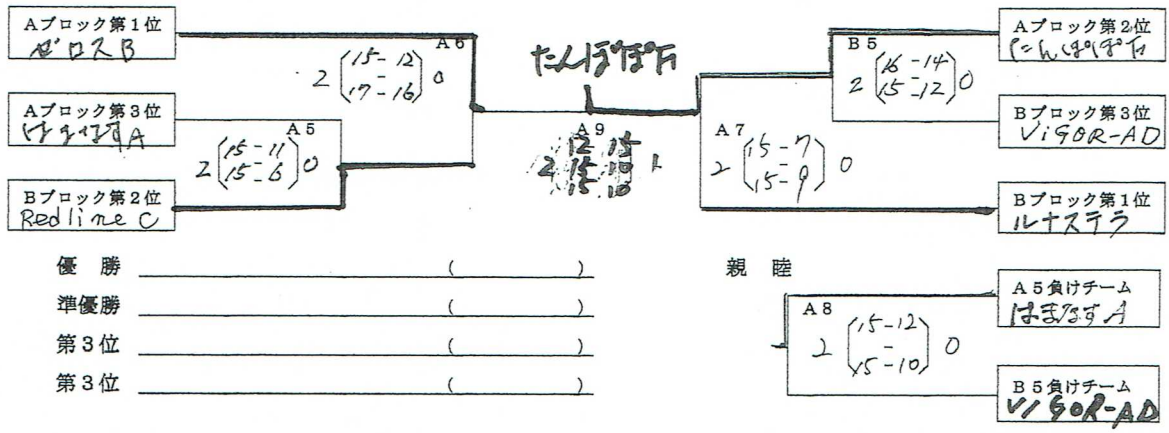

トリムの部 ブロンズ (B) クラス
予選リーグ戦

Aブロック	ゼロス B	はまなす A	たんぼぼ F	Fun's-B	勝:敗	セット率	得失点率	順位
ゼロス B (札幌)		2 (15-12)^{A1} 2 (15-11) 0		2 (15-9)^{A3} 2 (15-8) 0	2:0	4/0 (0.000)		1
はまなす A (恵庭)	0 (12-15)^{A1} 0 (11-15) 2		1 (15-12)^{A4} 1 (8-15) 1 (8-15) 2		0:2	1/4 0.25		3
たんぼぼ F (札幌)		2 (12-15)^{A4} 2 (15-5) 2 (15-8) 1		2 (15-9)^{A2} 2 (15-1) 0	2:0	4/1 4.00		2
Fun's-B (札幌)	0 (7-15)^{A3} 0 (8-15) 2		0 (9-15)^{A2} 0 (1-15) 2		0:2	0/4 0.00		4

Bブロック	VIGOR-AD	ペテン・シー	Redline C	ルナステラ	勝:敗	セット率	得失点率	順位
VIGOR-AD (札幌)		2 (15-13)^{B1} 2 (13-15) 2 (15-9) 1		1 (16-17)^{B3} 1 (15-11) 1 (11-15) 2	1:1	0/0 0.333		3
ペテン・シー (余市)	1 (13-15)^{B1} 1 (15-13) 1 (9-15) 2		0 (11-15)^{B4} 0 (7-15) 2		0:2			4
Redline C (函館)		2 (15-11)^{B4} 2 (15-7) 0		1 (16-17)^{B2} 1 (15-12) 1 (12-15) 2	1:1	0/2 1.5		2
ルナステラ (札幌)	2 (17-16)^{B3} 2 (11-15) 2 (15-11) 1		2 (17-16)^{B2} 2 (12-13) 2 (15-12) 1		2:0			1

決勝トーナメント