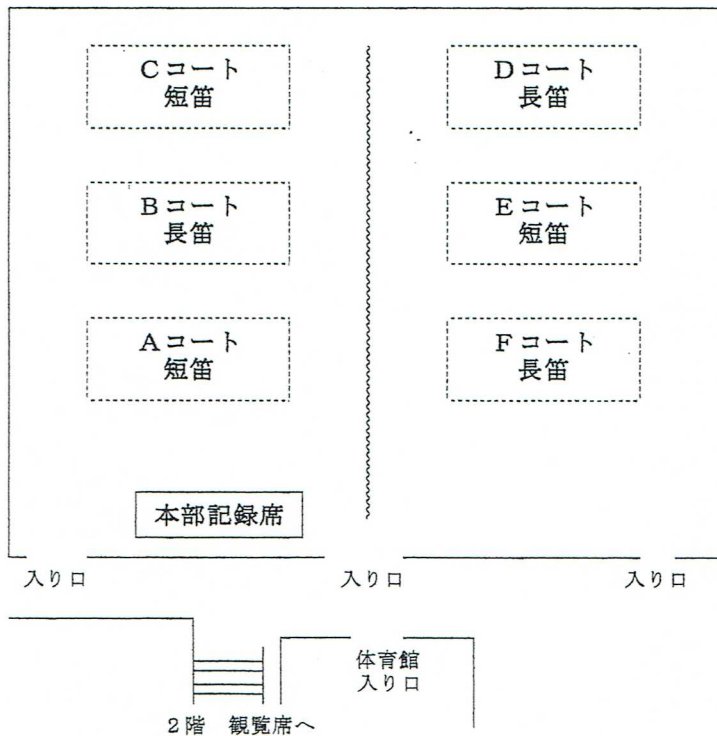

第31回 ソフトバレーボールスプリングフェスティバル 北海道大会 (ポイント対象大会)

期日：令和8年5月24日(日)

会場：千歳市スポーツセンター

トリムの部 ゴールド クラス
決勝トーナメント

優勝 (賞状及び副賞) ペガサス翔 (札幌)
準優勝 (賞状) フェニックスG (札幌)

会場配置図 (千歳スポーツセンター)

トリムの部 ブロンズ (A) クラス
予選リンク戦

Aブロック	千歳VTW	Again	RICE-DAI	たんぽぽJ	LINK	勝:敗	セット率	得失点率	順位
千歳VTW (千歳)		2 $\begin{matrix} 17-16 \\ 15-13 \end{matrix} F^3$ 0			0 $\begin{matrix} 11-15 \\ 11-15 \end{matrix} F^1$ 2	1:1			3
Again (札幌)	0 $\begin{matrix} 16-17 \\ 13-15 \end{matrix} F^3$ 2		0 $\begin{matrix} 12-15 \\ 8-15 \end{matrix} D^1$ 2			0:2	0/4 0.000		5
RICE-DAI (函館)		2 $\begin{matrix} 15-12 \\ 15-8 \end{matrix} D^1$ 0		2 $\begin{matrix} 5-7 \\ 7-16 \end{matrix} F^4$ 0		2:0	4/0 10.000		1
たんぽぽJ (札幌)			0 $\begin{matrix} 7-15 \\ 16-17 \end{matrix} F^4$ 2		1 $\begin{matrix} 13-15 \\ 15-15 \end{matrix} F^2$ 2	1:2	1/4 0.25		4
LINK (札幌)	2 $\begin{matrix} 15-11 \\ 15-11 \end{matrix}$ 0			2 $\begin{matrix} 15-13 \\ 7-15 \\ 5-9 \end{matrix} F^2$ 1		2:0	4/1 4.000		2

Bブロック	RedlineY	ゼロスA	PEACE-A	千歳フルフィル	勝:敗	セット率	得失点率	順位
RedlineY (函館)		2 $\begin{matrix} 15-9 \\ 15-11 \end{matrix} E^1$ 0		0 $\begin{matrix} 9-15 \\ 11-15 \end{matrix} E^3$ 2	1:1	3/2	50/50 1.000	3
ゼロスA (札幌)	0 $\begin{matrix} 9-15 \\ 11-15 \end{matrix} E^1$ 2		0 $\begin{matrix} 7-15 \\ 10-15 \end{matrix} E^4$ 2		0:2			4
PEACE-A (小樽)		2 $\begin{matrix} 15-7 \\ 15-10 \end{matrix} E^4$ 0		0 $\begin{matrix} 13-15 \\ 13-15 \end{matrix} E^2$ 2	1:1	2/2	56/47 1.191	2
千歳フルフィル (千歳)	2 $\begin{matrix} 15-9 \\ 15-11 \end{matrix} E^3$ 0		2 $\begin{matrix} 15-13 \\ 15-13 \end{matrix} E^2$ 0		2:0			1