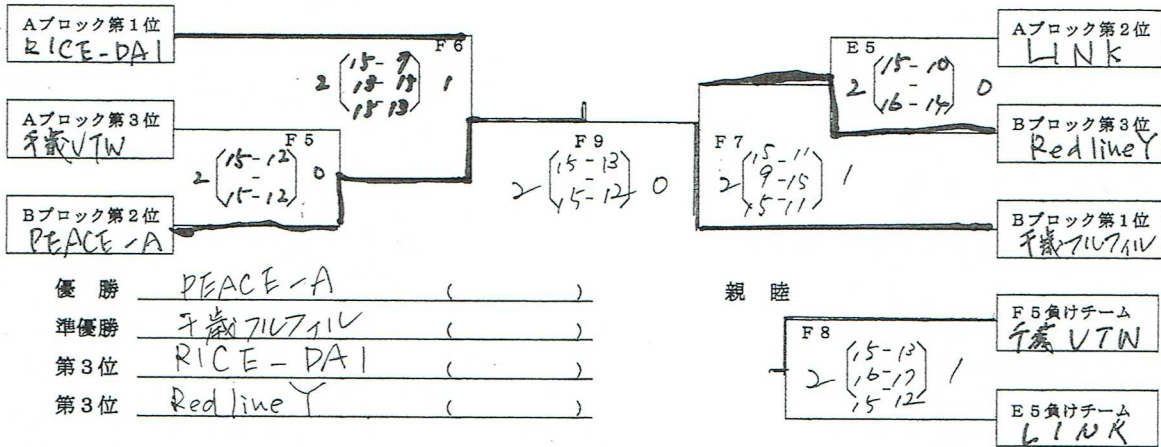

トリムの部 ブロンズ (A) クラス
予選リンク戦

Aブロック	千歳VTW	Again	RICE-DAI	たんぽぽJ	LINK	勝:敗	セット率	得失点率	順位
千歳VTW (千歳)		2 $\begin{matrix} 17-16 \\ 15-13 \end{matrix} F^3$ 0			0 $\begin{matrix} 11-15 \\ 11-15 \end{matrix} F^1$ 2	1:1			3
Again (札幌)	0 $\begin{matrix} 16-17 \\ 13-15 \end{matrix} F^3$ 2		0 $\begin{matrix} 12-15 \\ 8-15 \end{matrix} D^1$ 2			0:2	0/4 0.000		5
RICE-DAI (函館)		2 $\begin{matrix} 15-12 \\ 15-8 \end{matrix} D^1$ 0		2 $\begin{matrix} 5-7 \\ 7-16 \end{matrix} F^4$ 0		2:0	4/0 10.000		1
たんぽぽJ (札幌)			0 $\begin{matrix} 7-15 \\ 16-17 \end{matrix} F^4$ 2		1 $\begin{matrix} 13-15 \\ 15-15 \end{matrix} F^2$ 2	1:2	1/4 0.25		4
LINK (札幌)	2 $\begin{matrix} 15-11 \\ 15-11 \end{matrix}$ 0			2 $\begin{matrix} 15-13 \\ 7-15 \\ 5-9 \end{matrix} F^2$ 1		2:0	4/1 4.000		2

Bブロック	RedlineY	ゼロスA	PEACE-A	千歳フルフィル	勝:敗	セット率	得失点率	順位
RedlineY (函館)		2 $\begin{matrix} 15-9 \\ 15-11 \end{matrix} E^1$ 0		0 $\begin{matrix} 9-15 \\ 11-15 \end{matrix} E^3$ 2	1:1	3/2	50/50 1.000	3
ゼロスA (札幌)	0 $\begin{matrix} 9-15 \\ 11-15 \end{matrix} E^1$ 2		0 $\begin{matrix} 7-15 \\ 10-15 \end{matrix} E^4$ 2		0:2			4
PEACE-A (小樽)		2 $\begin{matrix} 15-7 \\ 15-10 \end{matrix} E^4$ 0		0 $\begin{matrix} 13-15 \\ 13-15 \end{matrix} E^2$ 2	1:1	2/2	56/47 1.191	2
千歳フルフィル (千歳)	2 $\begin{matrix} 15-9 \\ 15-11 \end{matrix} E^3$ 0		2 $\begin{matrix} 15-13 \\ 15-13 \end{matrix} E^2$ 0		2:0			1

決勝トーナメント

親睦リーグ

Aブロック	Aブロック第4位	Aブロック第5位	Bブロック第4位	勝:敗	セット率	得失点率	順位
Aブロック第4位 RedlineY		1 $\begin{matrix} 15-10 \\ 13-15 \\ 9-15 \end{matrix} E^8$ 2	1 $\begin{matrix} 15-13 \\ 11-15 \\ 8-15 \end{matrix} E^7$ 2	0:2			3
Aブロック第5位 Again	2 $\begin{matrix} 10-15 \\ 15-13 \\ 15-9 \end{matrix} E^8$ 1		0 $\begin{matrix} 13-15 \\ 9-11 \end{matrix} E^6$ 2	1:1			2
Bブロック第4位 ZEROA	2 $\begin{matrix} 13-15 \\ 15-11 \\ 15-8 \end{matrix} E^7$ 1	2 $\begin{matrix} 15-13 \\ 15-8 \end{matrix} E^6$ 0		2:0			1