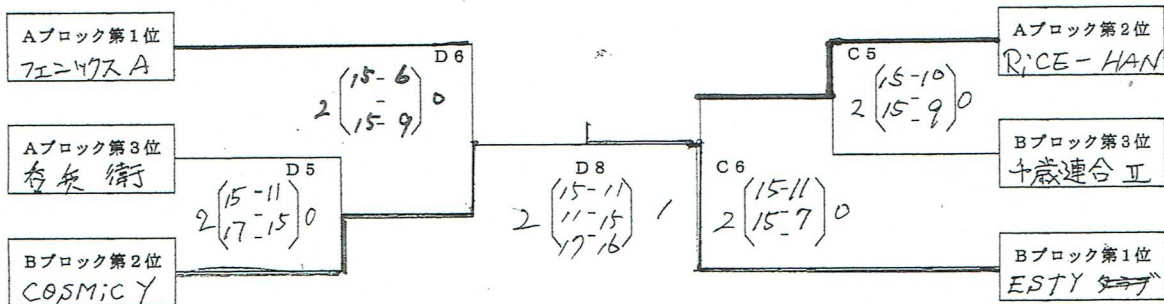

トリムの部 ヤングクラス 予選リーグ戦

Aブロック	フェニックスA	吞兵衛	RICE-HAN	勝:敗	セット率	得失点率	順位
フェニックスA (札幌)	/	2 $\begin{pmatrix} 15-6 \\ 12-15 \\ 5-8 \end{pmatrix}^{C4}$ 1	2 $\begin{pmatrix} 17-15 \\ 11-15 \\ 5-11 \end{pmatrix}^{C3}$ 1	2:0	.....	.....	1
吞兵衛 (釧路)	1 $\begin{pmatrix} 6-15 \\ 15-12 \\ 8-15 \end{pmatrix}^{C4}$ 2	/	0 $\begin{pmatrix} 10-15 \\ 10-15 \end{pmatrix}^{C2}$ 2	0:2	.....	.....	3
RICE-HAN (函館)	1 $\begin{pmatrix} 15-17 \\ 15-11 \\ 11-15 \end{pmatrix}^{C3}$ 2	2 $\begin{pmatrix} 15-10 \\ 15-10 \end{pmatrix}^{C2}$ 0	/	1:1	.....	.....	2

Bブロック	COSMIC Y	千歳連合II	STYYYクラブ	勝:敗	セット率	得失点率	順位
COSMIC Y (札幌)	/	2 $\begin{pmatrix} 15-9 \\ 15-11 \end{pmatrix}^{D4}$ 0	1 $\begin{pmatrix} 13-15 \\ 15-13 \\ 5-17 \end{pmatrix}^{D3}$ 2	1:1	.....	.....	2
千歳連合II (千歳)	0 $\begin{pmatrix} 8-15 \\ 11-15 \end{pmatrix}^{D4}$ 2	/	0 $\begin{pmatrix} 5-15 \\ 15-17 \end{pmatrix}^{D2}$ 2	0:2	.....	.....	3
ESTY STYYYクラブ (旭川)	2 $\begin{pmatrix} 15-12 \\ 13-15 \\ 17-15 \end{pmatrix}^{D3}$ 1	2 $\begin{pmatrix} 15-5 \\ 17-15 \end{pmatrix}^{D2}$ 0	/	2:0	.....	.....	1

決勝トーナメント

- 優勝 (賞状及び副賞) Esty ( )
- 準優勝 (賞状) COSMIC Y ( )
- 第3位 (賞状) RICE-HAN ( )
- 第3位 (賞状) フェニックスA ( )